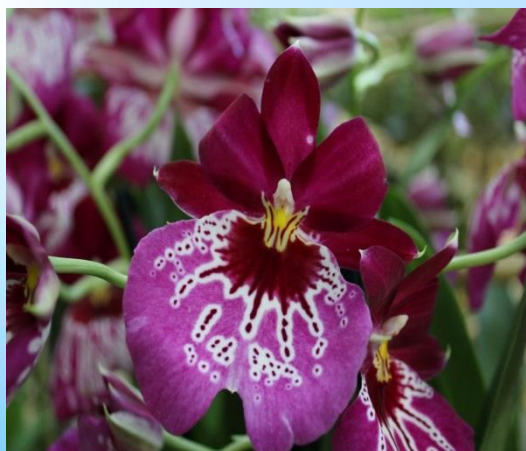

6. Aranžovaním interiéru na Staromestskom námestí v Prahe

VO VOĽNOM ČASE SME SA VENOVALI SPOZNÁVANÍU OKOLIA **MĚLNÍKA**, NAVŠTÍVILI SME BOTANICKÚ ZÁHRADU V PRAHE A HISTORICKÉ PAMIATKY MĚLNÍKA A PRAHY

KRÁSNÝ ZÁŽITOK Z VÝSTAVY ORCHIDEÍ V BOTANICKEJ ZÁHRADĚ V PRAHE